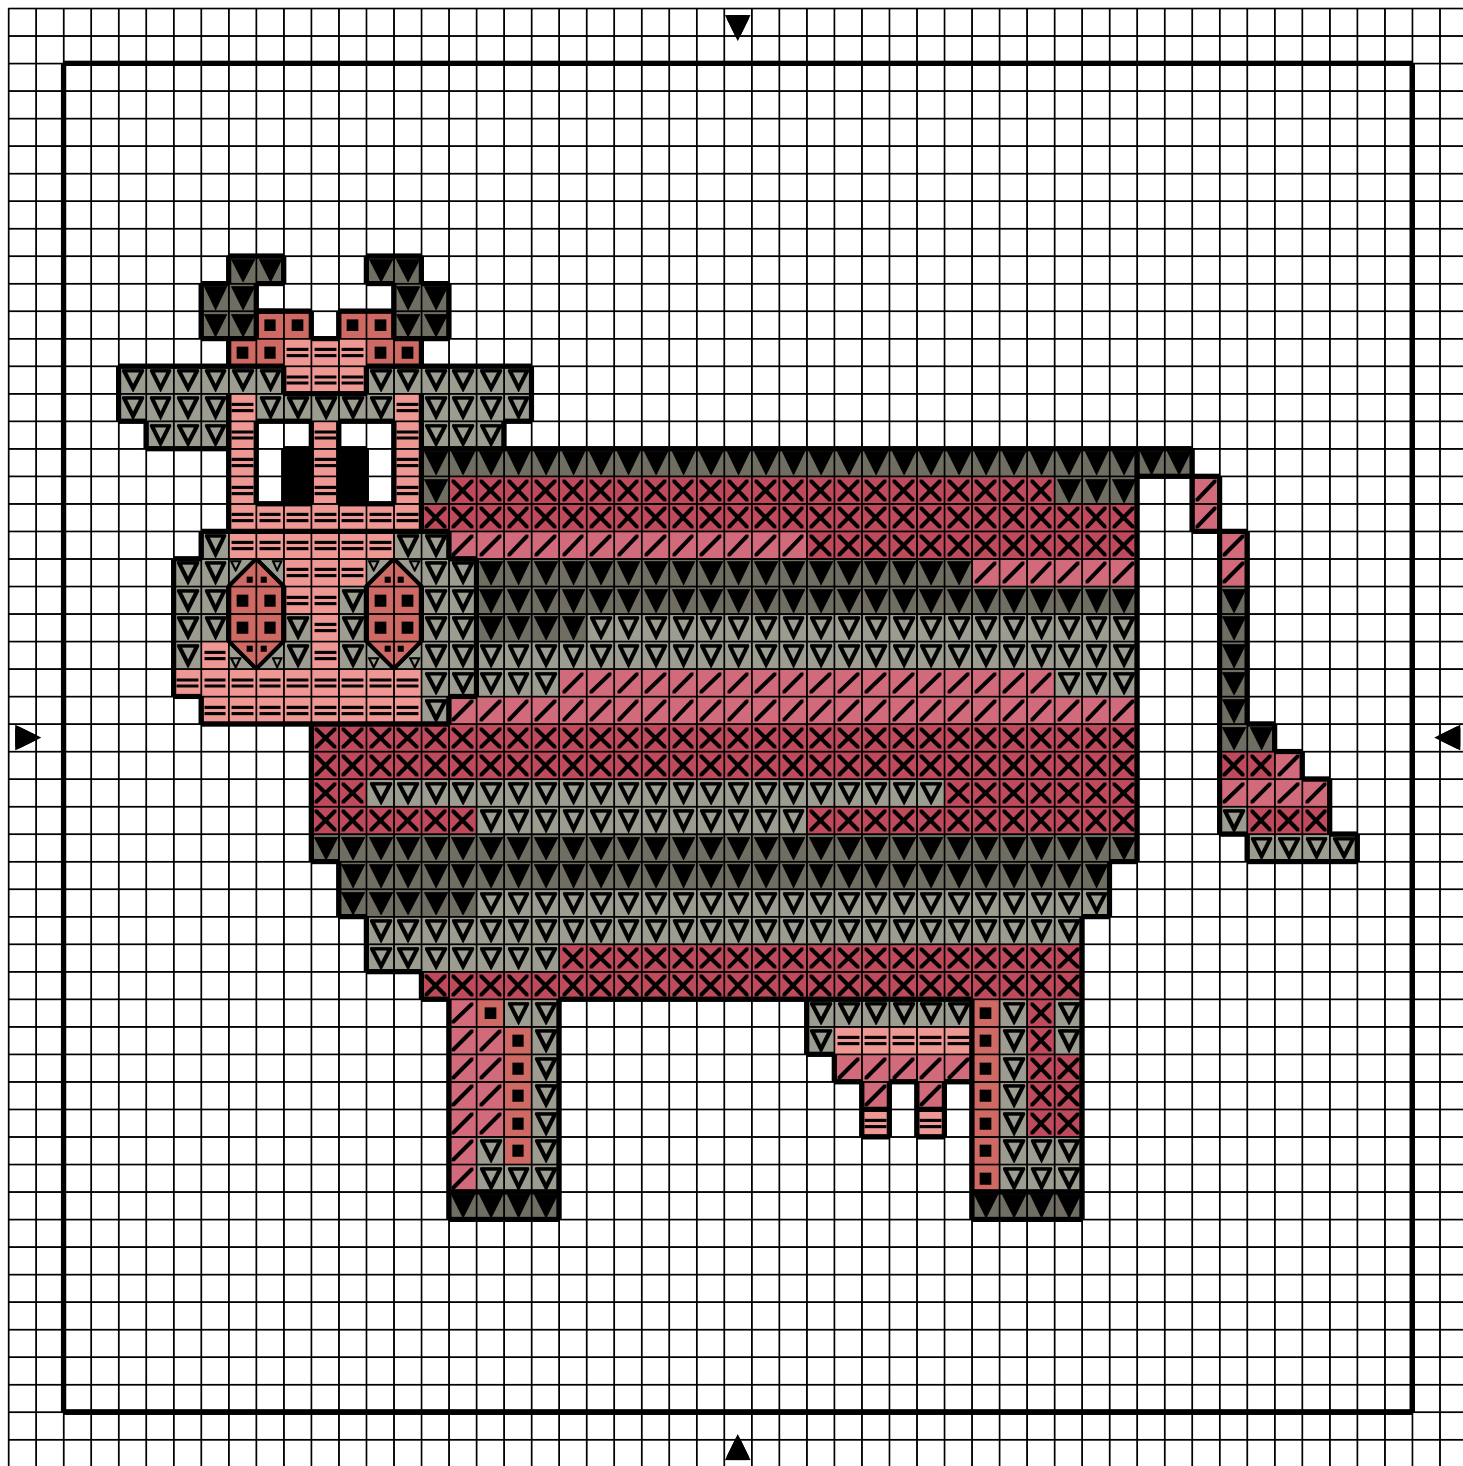

■	Noir	DMC 310	Anchor 403
≡	Saumon cl	761	
■	Saumon my	760	
/	Framboise cl	3833	
X	Framboise	3832	
▽	Gris castor cl	648	
▽	Gris castor my	647	

Points arrière

—	Noir	310	403
---	------	-----	-----

Dessiné par: Coralie

Copyright <http://silepointcompte.free.fr/>

	Noir	DMC 310	Anchor 403
	Saumon cl	761	
	Saumon my	760	
	Framboise cl	3833	
	Framboise	3832	
	Gris castor cl	648	
	Gris castor my	647	

Points arrière

	Noir	310	403
------------------------------------------------------------------------------------	------	-----	-----

Dessiné par: Coralie

Copyright <http://silepointcompte.free.fr/>